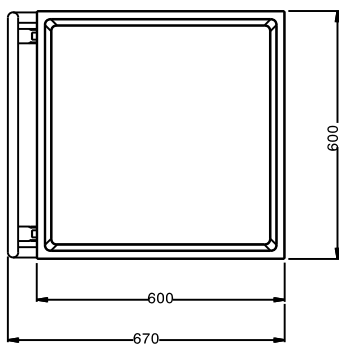

Descripción

Artículo No. _____

Construido en acero inox. AISI 304. Estructura en tubo de 25mm, completamente soldado. Estante de la plataforma sin costuras y silencioso, con bordes hacia arriba. El tirador es una extensión de la estructura. 4 ruedas giratorias de 125mm, dos con freno, con paragolpes gris de plástico en ruedas. Tamaño de la plataforma mm600x600, para acomodar cestas de lavavajillas. Capacidad de carga: 150 kg, uniformemente distribuidos.

Características técnicas

- Ideal para transportar los utensilios de cocina y cestos del lavavajillas.
- Estructura en tubo de acero inoxidable de 25 mm de diámetro totalmente soldada.
- Capacidad de carga de 150 kg distribuida de modo uniforme.
- Plataforma insonorizada con bordes de doble plegado soldados a la estructura.
- Tamaño del plano 600x600 mm
- La manilla es una prolongación de la estructura de carga.
- 4 ruedas giratorias de 125 mm de diámetro con paragolpes, dos con freno.

Construcción

- Construido completamente en acero inoxidable AISI 304.

Aprobación: _____

Alzado

Lateral

Planta

Info

Dimensiones externas, ancho

361230 (STR601) 670 mm

Dimensiones externas, fondo 600 mm

Dimensiones externas, alto 900 mm

Material de la rueda: Cincado

Diámetro de la rueda Ø 125

Peso neto 13 kg