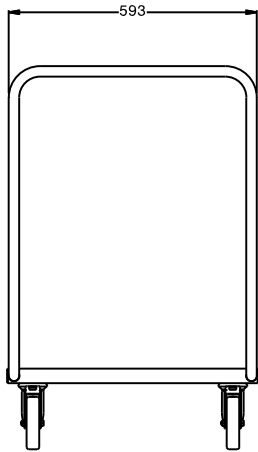

Descripción

Artículo No. _____

Construido en acero inox. AISI 304. Estructura en tubo de 25mm, completamente soldado. Estante de la plataforma sin costuras y silencioso, con bordes hacia arriba. El tirador es una extensión de la estructura. 4 ruedas giratorias de 125mm, dos con freno, con paragolpes gris de plástico en ruedas. Tamaño de la plataforma mm600x600, para acomodar cestas de lavavajillas. Capacidad de carga: 150 kg, uniformemente distribuidos.

Características técnicas

- Ideal para transportar los utensilios de cocina y cestos del lavavajillas.
- Estructura en tubo de acero inoxidable de 25 mm de diámetro totalmente soldada.
- Capacidad de carga de 150 kg distribuida de modo uniforme.
- Plataforma insonorizada con bordes de doble plegado soldados a la estructura.
- Tamaño del plano 600x600 mm
- La manilla es una prolongación de la estructura de carga.
- 4 ruedas giratorias de 125 mm de diámetro con paragolpes, dos con freno.

Construcción

- Construido completamente en acero inoxidable AISI 304.

Aprobación: _____

Alzado

Lateral

Planta

Info

Dimensiones externas, ancho

361230 (STR601) 670 mm

Dimensiones externas, fondo 600 mm

Dimensiones externas, alto 900 mm

Material de la rueda: Cincado

Diámetro de la rueda Ø 125

Peso neto 13 kg