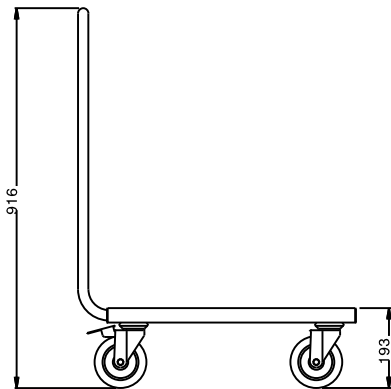

Descripción

Artículo No. _____

Construido en acero inox. AISI 304. Estructura en tubo de 25mm, completamente soldado. Estante de la plataforma sin costuras y silencioso, con bordes hacia arriba. El tirador es una extensión de la estructura. 4 ruedas giratorias de 125mm, dos con freno, con paragolpes gris de plástico en ruedas. Tamaño de la plataforma mm600x600, para acomodar cestas de lavavajillas. Capacidad de carga: 150 kg, uniformemente distribuidos.

Características técnicas

- Ideal para transportar los utensilios de cocina y cestos del lavavajillas.
- Estructura en tubo de acero inoxidable de 25 mm de diámetro totalmente soldada.
- Capacidad de carga de 150 kg distribuida de modo uniforme.
- Plataforma insonorizada con bordes de doble plegado soldados a la estructura.
- Tamaño del plano 600x600 mm
- La manilla es una prolongación de la estructura de carga.
- 4 ruedas giratorias de 125 mm de diámetro con paragolpes, dos con freno.

Construcción

- Construido completamente en acero inoxidable AISI 304.

Aprobación: _____

Alzado

Lateral

Planta

Info

Dimensiones externas, ancho

361230 (STR601) 670 mm

Dimensiones externas, fondo 600 mm

Dimensiones externas, alto 900 mm

Material de la rueda: Cincado

Diámetro de la rueda Ø 125

Peso neto 13 kg